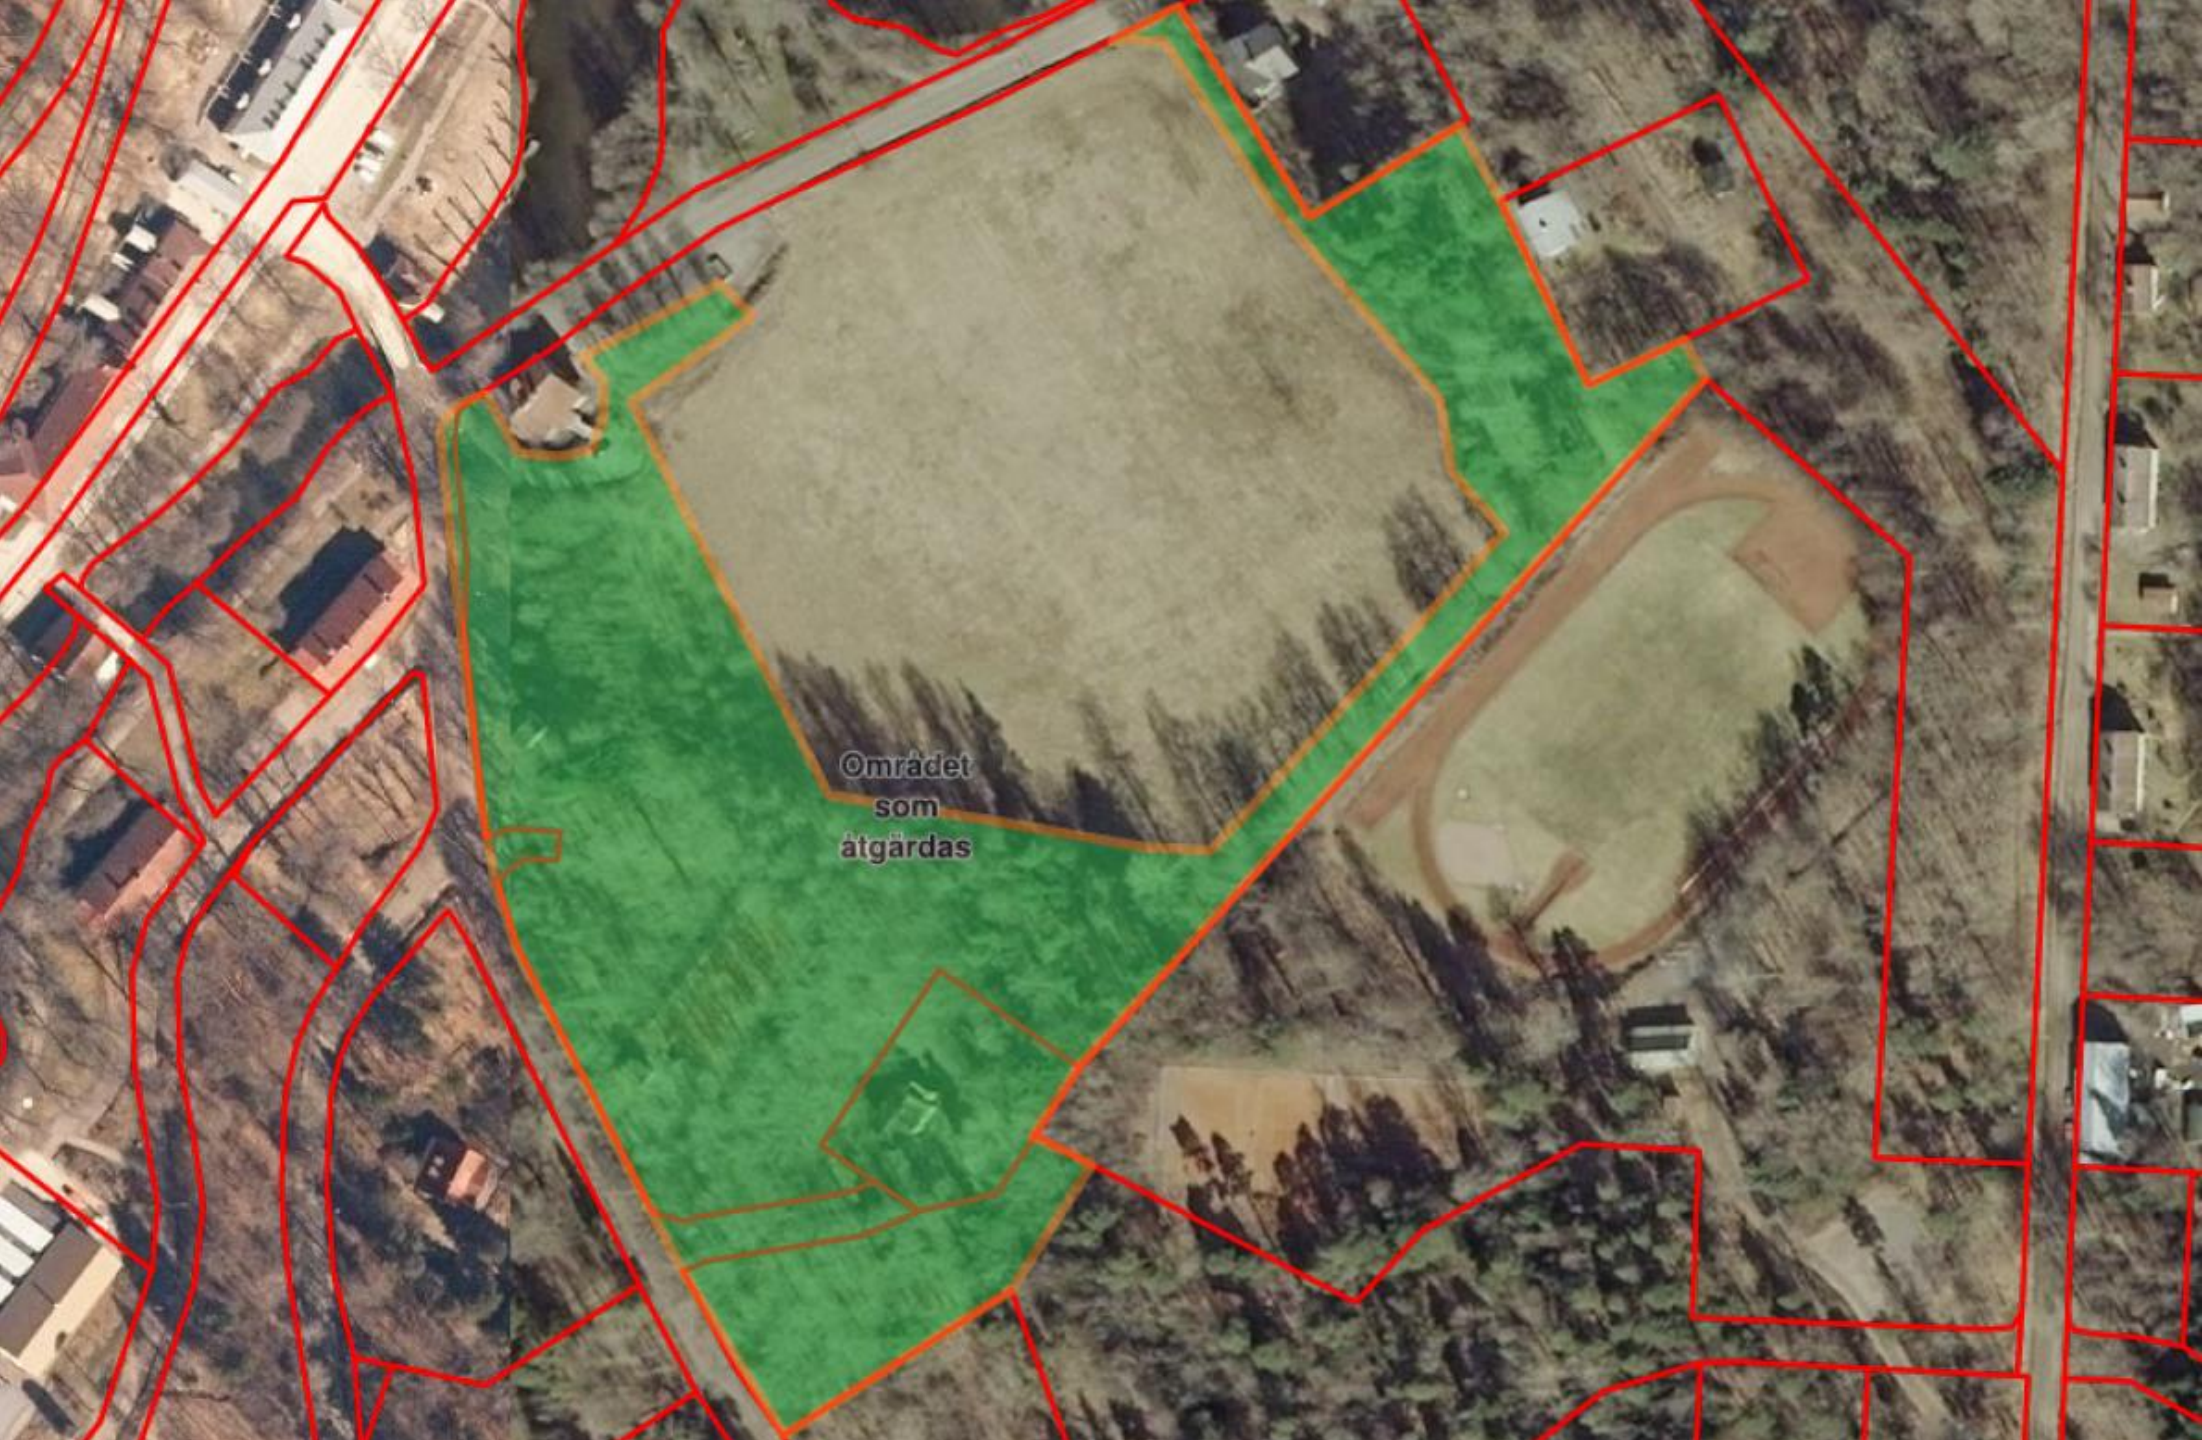

Skötselåtgärder i Fiskars Bruk / Hoitotoimenpiteitä Fiskarsin Ruukissa

Hälleforsvägen / Hälleforsintie

- Fiskars Oyj Abp utför skötselåtgärder i området som markerats på bifogad karta.
- Vid åtgärderna avlägsnas främst lövsly samt träd i dåligt skick. Tätare parter gallras för att ge plats åt utvecklingsdugliga trädindivider.
- Trädbeståndet som uppkommit i åkerkanterna avlägsnas.
- Vissa trädindivider och trädgrupper ges en mer framträdande roll i landskapsbilden.
- Fiskars Oyj Abp suorittaa hoitotoimenpiteitä kartalle merkityllä alueella.
- Toimenpiteillä poistetaan pääasiassa lehtivesakkoa ja huonokuntoisia puita. Tiheämmät osuudet harvennetaan jotta kehityskelpoiset puuyksilöt saavat tilaa.
- Peltojen laiduille syntynyt puusto poistetaan.
- Joillekin puuyksilöille ja ryhmille annetaan enemmän näkyvyyttä maisemakuvassa.